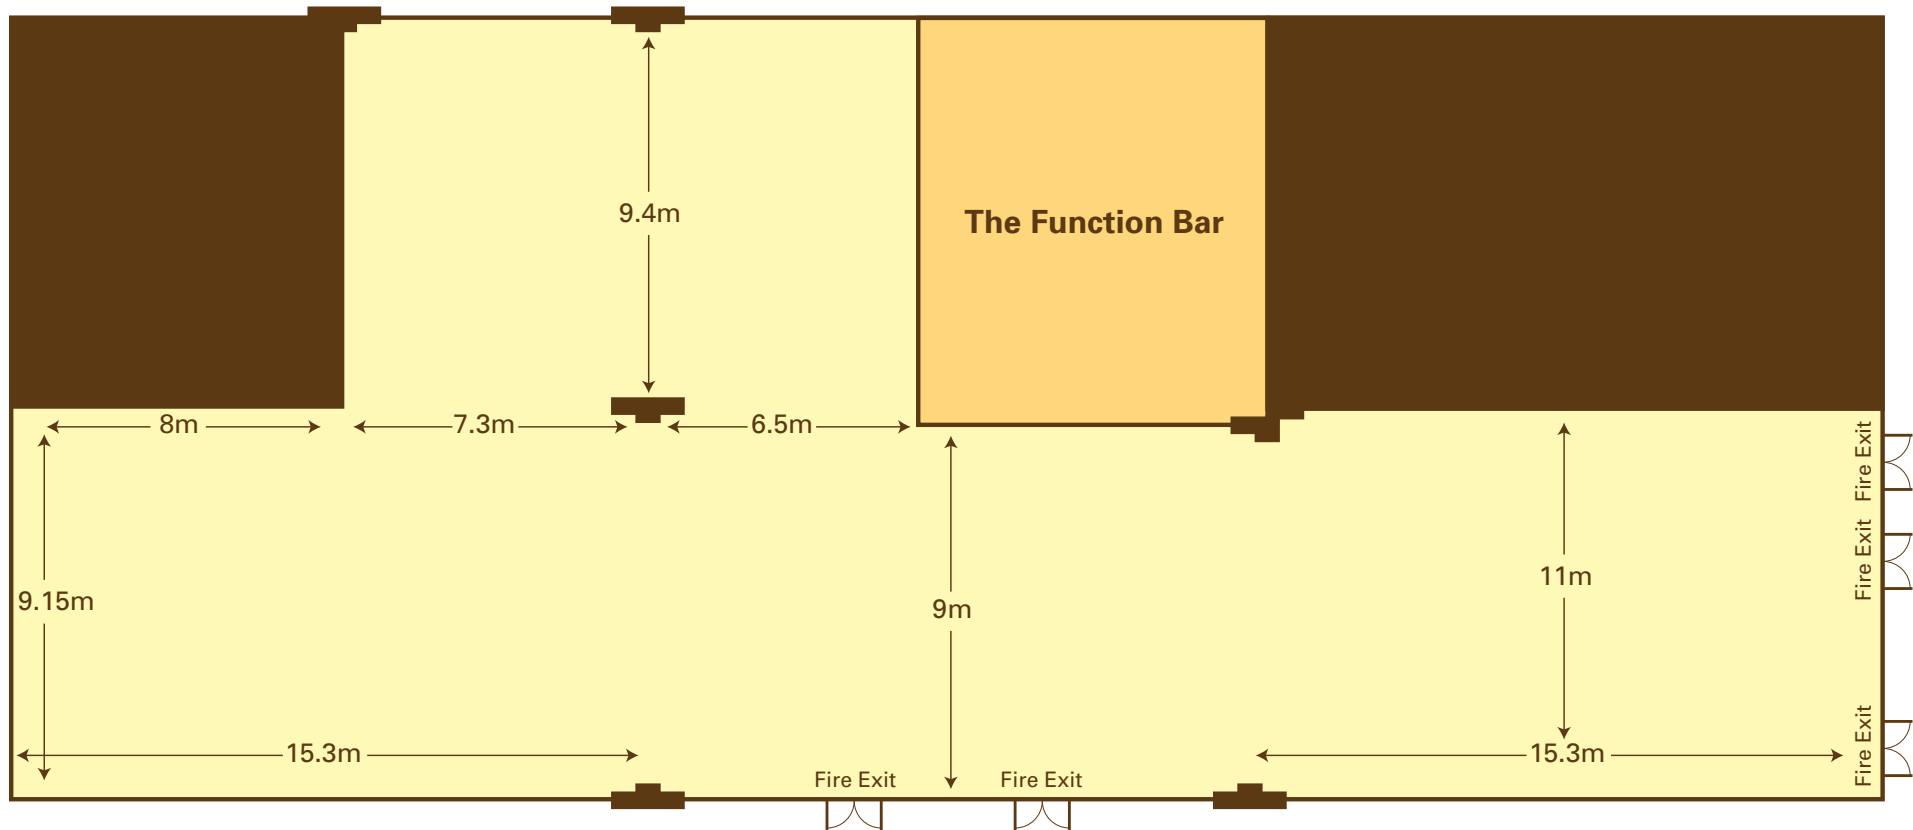

The Baskin Suite

Bewleys
Hotels.com

Bewley's Hotel Dublin Airport, Baskin Lane, Swords, Co. Dublin
Tel: +353 (0)1 871 1000 Fax: +353 (0)1 871 1001
Email: dublinairport@bewleyshotels.com Web: www.bewleyshotels.com